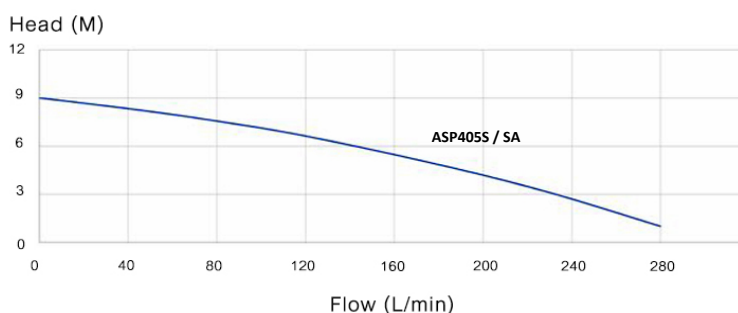

28/12/2018

ปั๊มแช่ดูน้ำสะอาด SP Series

2 POLE IP55

รุ่น	กำลัง	ขนาดท่อ	กระแสไฟ	ส่งสูงสุด	ปริมาณน้ำสูงสุด	ระยะดูน้ำต่ำสุด
SP405S	400W / 1/2HP	2" (50 mm)	220V/50Hz	9 M	240L/min	50 mm
SP405SA	400W / 1/2HP	2" (50 mm)	220V/50Hz	9 M	240L/min	50 mm

- ใบบัด Nylon-6 พลาสติก

- คอยล์ทองแดงแท้ 100%

ปั๊มและโคลน ASP Series

2 POLE IP55

รุ่น	กำลัง	ขนาดท่อ	กระแสไฟ	ส่งสูงสุด	ปริมาณน้ำสูงสุด	ระยะดูน้ำต่ำสุด
ASP405S	400W / 1/2HP	2" (50 mm)	220V/50Hz	9 M	280L/min	29 mm
ASP405SA	400W / 1/2HP	2" (50 mm)	220V/50Hz	9 M	280L/min	29 mm