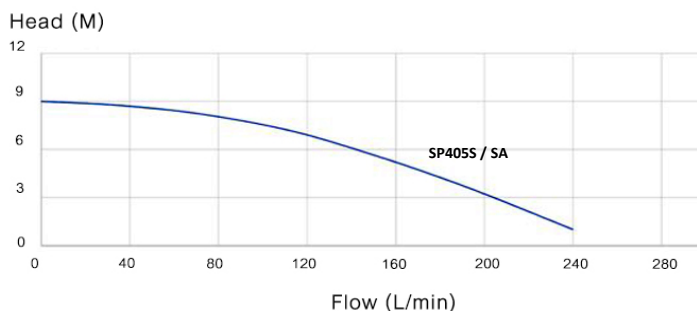

28/12/2018

ปั๊มแช่ดูน้ำสะอาด SP Series

2 POLE IP55

รุ่น	กำลัง	ขนาดท่อ	กระแสไฟ	ส่งสูงสุด	ปริมาณน้ำสูงสุด	ระยะดูน้ำต่ำสุด
SP405S	400W / 1/2HP	2" (50 mm)	220V/50Hz	9 M	240L/min	50 mm
SP405SA	400W / 1/2HP	2" (50 mm)	220V/50Hz	9 M	240L/min	50 mm

- ใบบัด Nylon-6 พลาสติก

- คอยล์ทองแดงแท้ 100%

ปั๊มและโคลน ASP Series

2 POLE IP55

รุ่น	กำลัง	ขนาดท่อ	กระแสไฟ	ส่งสูงสุด	ปริมาณน้ำสูงสุด	ระยะดูน้ำต่ำสุด
ASP405S	400W / 1/2HP	2" (50 mm)	220V/50Hz	9 M	280L/min	29 mm
ASP405SA	400W / 1/2HP	2" (50 mm)	220V/50Hz	9 M	280L/min	29 mm

- ใบบัด Nylon-6 พลาสติก

- คอยล์ทองแดงแท้ 100%

ปั๊มแช่ KOGU (รุ่นใหม่สี่สั้ม)

50SP2.4S

50ASP2.4S

รุ่น	ประเภทปั๊ม	กำลัง	ขนาดท่อ	กระแสไฟ	ส่งสูงสุด	ปริมาณน้ำสูงสุด
50SP2.4S	ปั๊มแช่ดูดน้ำสะอาด	400W / 1/2HP	2" (50 mm)	220V/50Hz	9 M	200L/min
50ASP2.4S	ปั๊มแช่ดูดโคลน	400W / 1/2HP	2" (50 mm)	220V/50Hz	9 M	200L/min