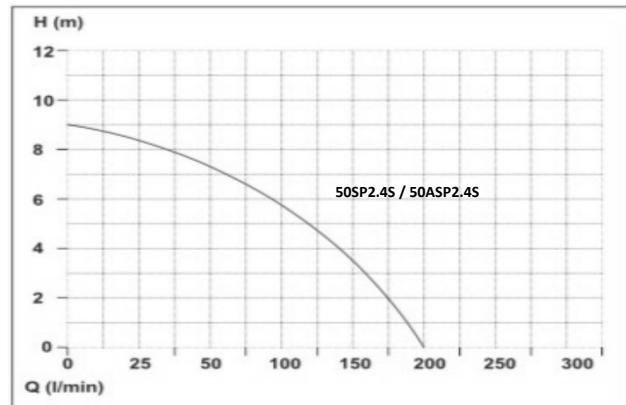

- ใบบัด Nylon-6 พลาสติก

- คอยล์ทองแดงแท้ 100%

ปั๊มและโคลน ASP Series

2 POLE IP55

รุ่น	กำลัง	ขนาดท่อ	กระแสไฟ	ส่งสูงสุด	ปริมาณน้ำสูงสุด	ระยะดูน้ำต่ำสุด
ASP405S	400W / 1/2HP	2" (50 mm)	220V/50Hz	9 M	280L/min	29 mm
ASP405SA	400W / 1/2HP	2" (50 mm)	220V/50Hz	9 M	280L/min	29 mm

- ใบบัด Nylon-6 พลาสติก

- คอยล์ทองแดงแท้ 100%

ปั๊มแช่ KOGU (รุ่นใหม่สี่สั้ม)

50SP2.4S

50ASP2.4S

รุ่น	ประเภทปั๊ม	กำลัง	ขนาดท่อ	กระแสไฟ	ส่งสูงสุด	ปริมาณน้ำสูงสุด
50SP2.4S	ปั๊มแช่ดูดน้ำสะอาด	400W / 1/2HP	2" (50 mm)	220V/50Hz	9 M	200L/min
50ASP2.4S	ปั๊มแช่ดูดโคลน	400W / 1/2HP	2" (50 mm)	220V/50Hz	9 M	200L/min