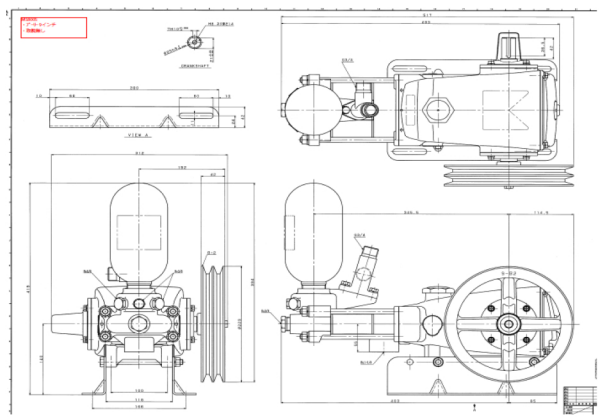

รุ่น	MS800S(TH)	
ประเภท	ปืน 3 ชุด	
ปริมาณการสูบน้ำ	L/min	89.5
แรงดัน	MPa	3.0
ความเร็วรอบ	min ⁻¹	1050
กำลัง	kW	4.9
สายพานวี (V-Belt) (เส้นผ่าศูนย์กลางภายนอก-ประเภทจำนวนร่อง)	mm	229 - B x 2
เส้นผ่าศูนย์กลางเพลาคอหัวเรียง	mm	25
ขนาดลิ้น	mm	7 x 7
จำนวนกระบอกสูบ		3
เส้นผ่าศูนย์กลางกระบอกสูบ	mm	36

※Remark...Not attached item & Accessories
 ○Regulator ○Water supply hose ○Return water hose
 ○Pressure gauge

Models equipped with MS800S pump in MARUYAMA SSA

- SSA-E610
- SSA-E620
- SSA-C500BD
- SSA-C600BD
- SSA-C610
- SSA-C1000BD
- SSA-F505
- SSA-F600
- SSA-F610
- SSA-F611
- SSA-F615
- SSA-F616
- SSA-G600
- SSA-G650
- SSA-J1000T
- SSA-L600
- SSA-S600
- SSA-S600DX
- SSA-S602DX
- SSA-V600C
- SSA-α 500
- SSA-α 510
- SSA-α 510-110
- SSA-α 600
- SSA-α 601
- SSA-α 602
- SSA-α 610C
- SSA-α 1000S
- SSA-α 1001ST