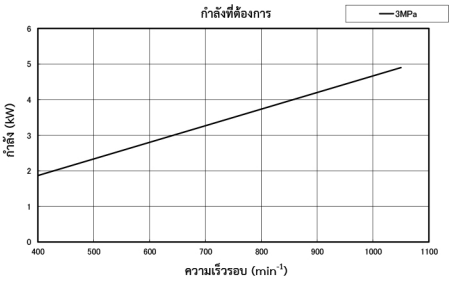

รุ่น	MS800S(TH)	
ประเภท	ปืน 3 ชุด	
ปริมาณการสูบน้ำ	L/min	89.5
แรงดัน	MPa	3.0
ความเร็วรอบ	min ⁻¹	1050
กำลัง	kW	4.9
สายพานวี (V-Belt) (เส้นผ่าศูนย์กลางภายนอก-ประเภทจำนวนร่อง)	mm	229 - B x 2
เส้นผ่าศูนย์กลางเพลาคอหัวเรียง	mm	25
ขนาดลิ้น	mm	7 x 7
จำนวนกระบอกสูบ		3
เส้นผ่าศูนย์กลางกระบอกสูบ	mm	36