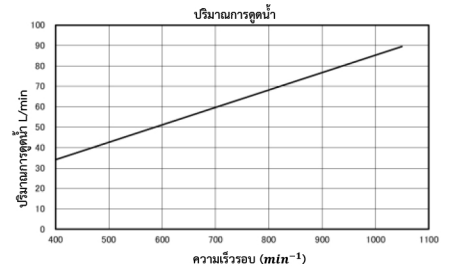

รุ่น	MS800S(TH)	
ประเภท	ปืน 3 ชุด	
ปริมาณการสูบน้ำ	L/min	89.5
แรงดัน	MPa	3.0
ความเร็วรอบ	min ⁻¹	1050
กำลัง	kW	4.9
สายพานวี (V-Belt) (เส้นผ่าศูนย์กลางภายนอก-ประเภทจำนวนร่อง)	mm	229 - B x 2
เส้นผ่าศูนย์กลางเพลาคอหัวเรียง	mm	25
ขนาดลิ้น	mm	7 x 7
จำนวนกระบอกสูบ		3
เส้นผ่าศูนย์กลางกระบอกสูบ	mm	36